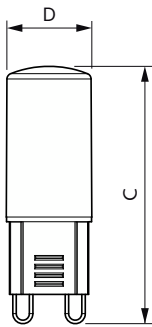

Termék adatok

Általános információ		Photobiological safety according to EN 62471	
Fejelés - foglalat	G9	RG0	
Névleges élettartam	15 000 h	Működtetés és elektronika	
Kapcsolási ciklus	50 000	Bemeneti frekvencia	50–60 Hz
Lighting Technology	LED	Teljesítményfelvétel	3,7 W
Fényárammérési referencia	Sphere	Fényforrás árama (névleges)	32 mA
Technikai adatok		Teljesítmény-egyenérték	40 W
Színkód	830 [CCT of 3000K]	Indulási idő (névleges)	0,5 s
Sugárzási szög (névleges)	320 fok	Felfutási idő 60%-os fényáramig	0,5 s
Fényáram	470 lm	Teljesítménytényező (tört)	0,5
Színmegjelölés	Fehér (WH)	Feszültség (névleges)	220-240 V
Korrelált színhőmérséklet (névleges)	3000 K	Hőmérséklet	
Fényhasznosítás (névleges) (névleges)	127 lm/W	A foglalat hőmérséklete, maximum (névleges)	105 °C
Színkonzisztencia	<6	Vezérlők és fényerő-szabályozás	
Színvisszaadási index (CRI)	80	Szabályozható	Nem
Fényerő-megmaradás (LLMF) a névleges élettartam végén (névleges)	70 %		

CorePro LEDcapsule MV

Mechanika és tokozás

Fényforrás kialakítása	Matt
Fényforrás anyaga	Műanyag
Fényforrásbúra formája	G9
Nettó tömeg (darab)	0,009 kg

Tanúsítvány és alkalmazási területek

Energiatakarékosági osztály	E
Megfelel kiemelő világításhoz	Nem
Energiafogyasztás kWh/1000 óra	4 kWh
EPREL-regisztrációs szám	1932581
Megfelel az EU RoHS irányelvnek	Igen
EyeComfort	Igen
Villogás (PstLM)	1
Stroboszkóp hatás (SVM)	0,4
Környezeti hőmérséklet-tartomány	-20 – +45 °C

Méretezett rajza

Product	D	C
CorePro LEDcapsule 3.7-40W ND G9 830	16 mm	52 mm

Fotometriai adatok

General uniform lighting - CorePro LEDcapsule 3.7-40W ND G9 830

Light Distribution Diagram - CorePro LEDcapsule 3.7-40W ND G9 830