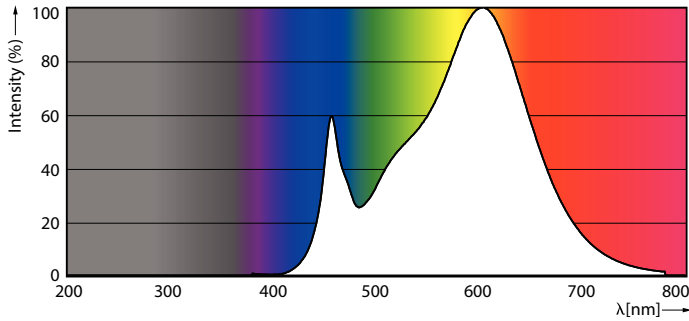

CorePro LEDcapsule MV

Fotometriai adatok

Spectral Power Distribution Colour - CorePro LEDcapsule 3.7-40W ND G9 830